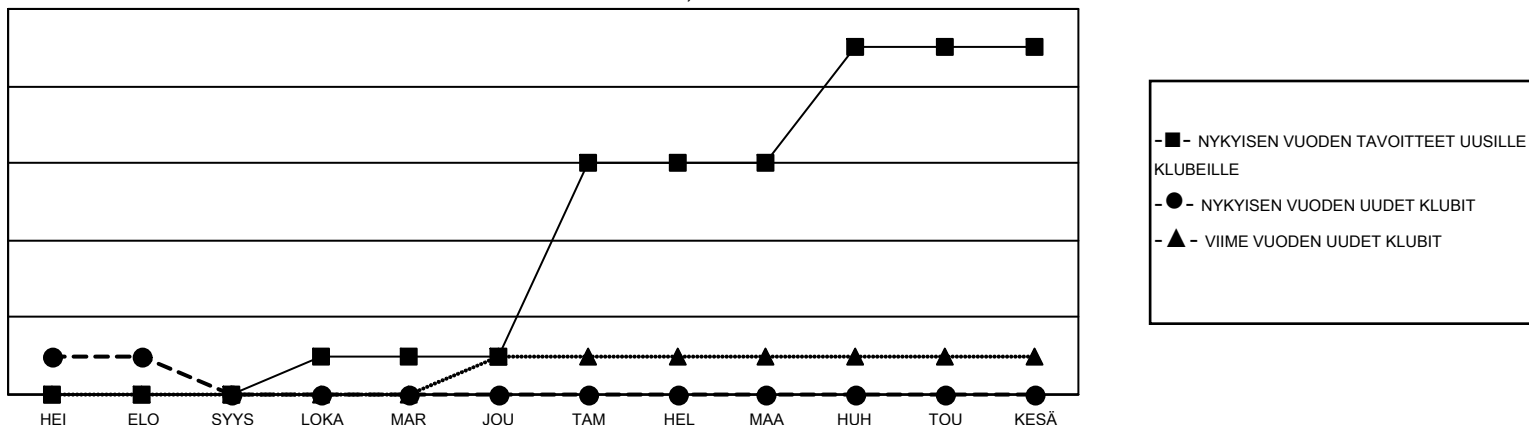

GAT MONTHLY MEMBERSHIP PROGRESS REPORT

Results as of: 8/31/2020

Multiple District 107

LOCATION: FINLAND

Klubit				jäsentä			
TULOKSET 2020-2021				TULOKSET 2020-2021			
NELJÄNNES	UUDEN KLUBIN TAVOITE	UUDET KLUBIT	LOPETETUT KLUBIT	NELJÄNNES	JÄSENKASVUN NETTOTAVOITE	TOTEUTUNUT JÄSENKASVU	POISTETUT JÄSENET (mukaan lukien siirrot)
HEI/ELO/SYYS	0	1	5	HEI/ELO/SYYS	231	67	240
LOKA/MAR/JOU	1	0	0	LOKA/MAR/JOU	254	0	0
TAM/HEL/MAA	5	0	0	TAM/HEL/MAA	236	0	0
HUH/TOU/KESÄ	3	0	0	HUH/TOU/KESÄ	188	0	0

TAVOITTEET JA UUDET KLUBIT, KUMULATIIVINEN