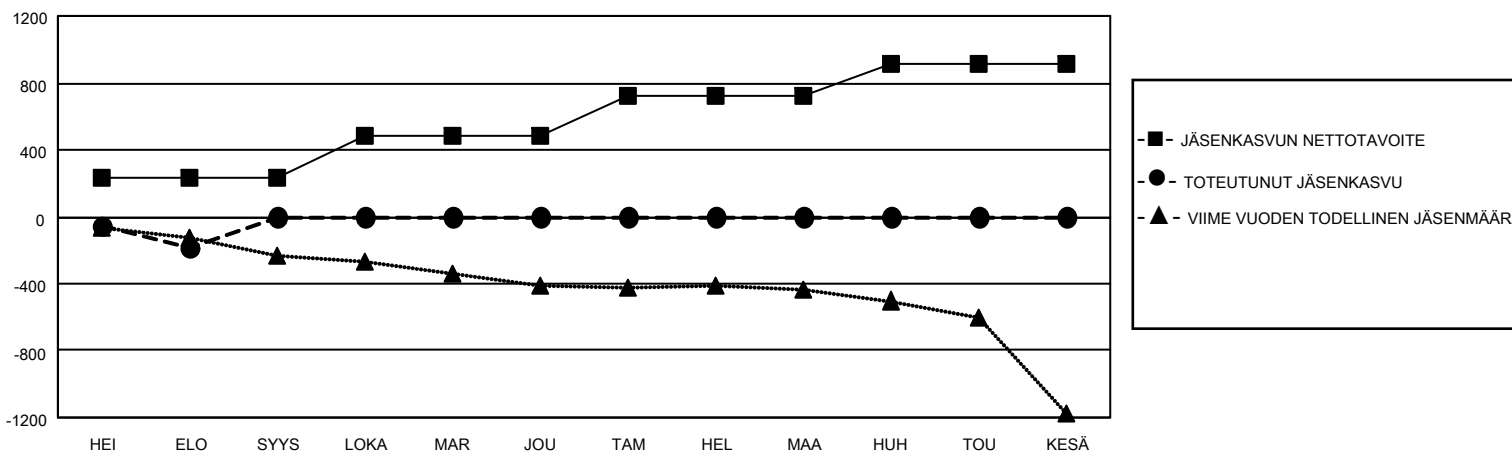

GAT MONTHLY MEMBERSHIP PROGRESS REPORT

Results as of: 8/31/2020

Multiple District 107

LOCATION: FINLAND

Klubit				jäsentä			
TULOKSET 2020-2021				TULOKSET 2020-2021			
NELJÄNNES	UUDEN KLUBIN TAVOITE	UUDET KLUBIT	LOPETETUT KLUBIT	NELJÄNNES	JÄSENKASVUN NETTOTAVOITE	TOTEUTUNUT JÄSENKASVU	POISTETUT JÄSENET (mukaan lukien siirrot)
HEI/ELO/SYYS	0	1	5	HEI/ELO/SYYS	231	67	240
LOKA/MAR/JOU	1	0	0	LOKA/MAR/JOU	254	0	0
TAM/HEL/MAA	5	0	0	TAM/HEL/MAA	236	0	0
HUH/TOU/KESÄ	3	0	0	HUH/TOU/KESÄ	188	0	0

TAVOITTEET JA UUDET KLUBIT, KUMULATIIVINEN

TAVOITTEET JA JÄSENET, KUMULATIIVINEN

LAKKAUTETUT KLUBIT: 5

ERONNEET JÄSENET

KUOLLUT	22
KLUBI LAKKAUTETTU	0
MUU	218
YHTEENSÄ	240

25 CLUBS OF 860 LISÄNNYT YHDEN TAI USEAMMAN UUTTA JÄSENTÄ